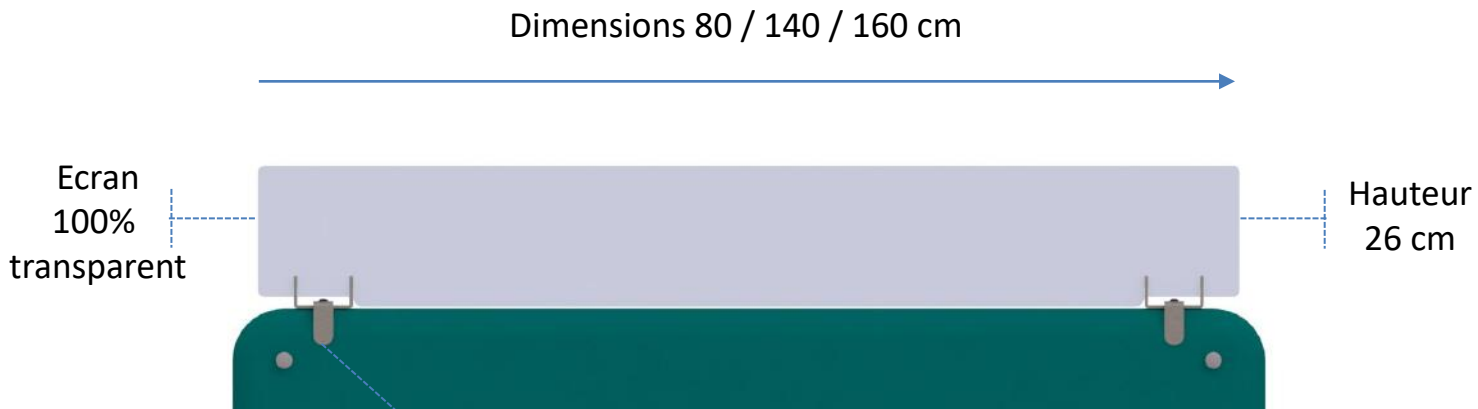

## REHAUSSE PANNEAU ECRAN

Les réhausses de panneau écran, en plexiglas, permettent d'augmenter la hauteur de protection entre les personnes, sans perte de luminosité. PROTECT+ est disponible en 1 hauteur et 3 largeurs, et s'installe sur n'importe quel type de panneau existant.

# PLUSIEURS DIMENSIONS – ADAPTABLE SUR PANNEAUX 2,5 à 5,0 cm

	Réf	Prix Public HT	EC
<b>Réhausse Panneaux Ecran (inclus jeu de 2 pinces coloris blanc)</b>			
L. 80 cm	6736012PVSO	135 €	0,32 €
L. 140 cm	6736013PVSO	173 €	0,48 €
L. 160 cm	6736014PVSO	186 €	0,48 €