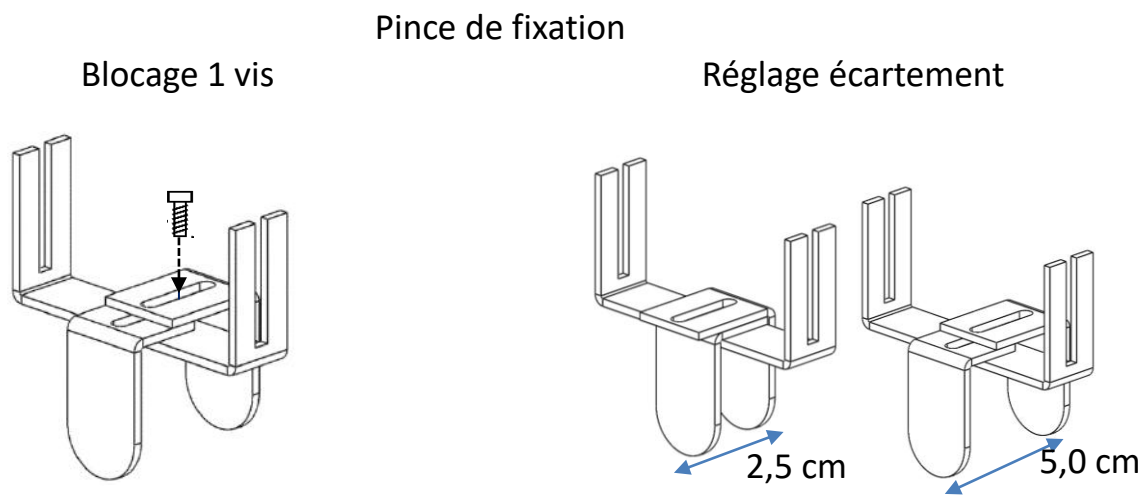

## REHAUSSE PANNEAU ECRAN

Les réhausses de panneau écran, en plexiglas, permettent d'augmenter la hauteur de protection entre les personnes, sans perte de luminosité. PROTECT+ est disponible en 1 hauteur et 3 largeurs, et s'installe sur n'importe quel type de panneau existant.

# PLUSIEURS DIMENSIONS – ADAPTABLE SUR PANNEAUX 2,5 à 5,0 cm

	Réf	Prix Public HT	EC
<b>Réhausse Panneaux Ecran (inclus jeu de 2 pinces coloris blanc)</b>			
L. 80 cm	6736012PVSO	135 €	0,32 €
L. 140 cm	6736013PVSO	173 €	0,48 €
L. 160 cm	6736014PVSO	186 €	0,48 €