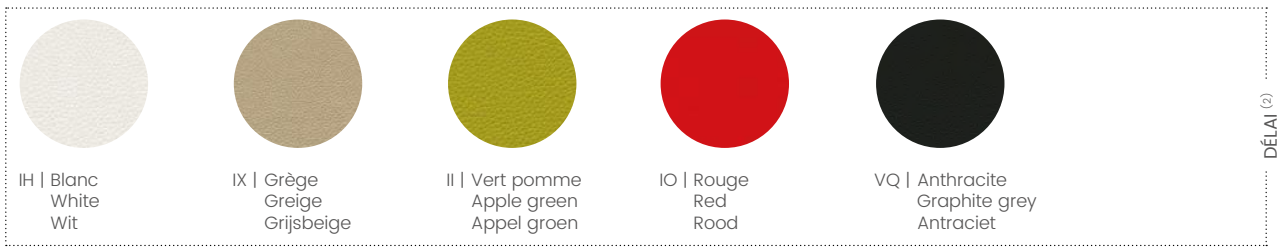

Ginkgo (85% PVC / 15% coton - cotton - katoen) - Cat C