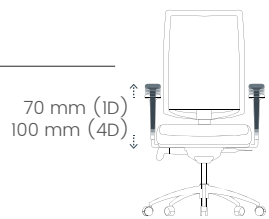

Accoudoirs ajustables : 4D ou 1D
4D ou 1D ajustable armrests
Verstelbare armleuningen: 4D of 1D