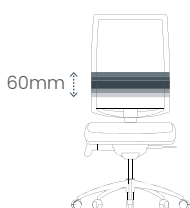

Soutien lombaire (dossier résille)
Lumbar support (mesh backrest)
Lendesteun (Rug in mesh)