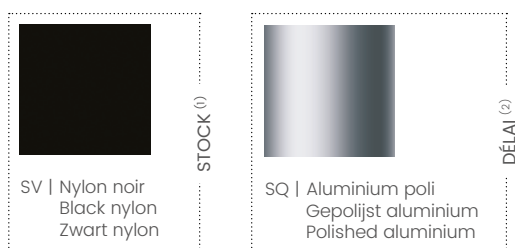

2. PIÉTEMENT - LEGS - ONDERSTEL

3. MATELASSÉ (dossier) - PADDED (backrest) - GEWATTEERD (rug)

⁽¹⁾ STOCK / STOCK / VOORRAAD

⁽²⁾ DÉLAI / ON REQUEST / MET LEVERTIJD