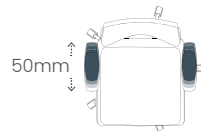

Accoudoirs ajustables : 4D ou 1D
4D ou 1D ajustable armrests
Verstelbare armleuningen: 4D of 1D