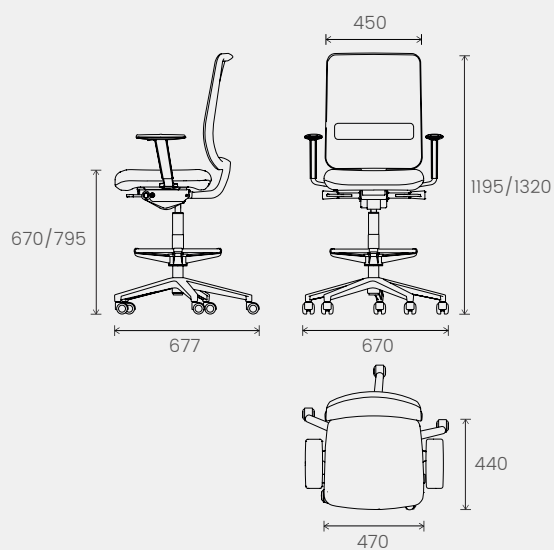

Mécanisme au choix : autorégulé ou confort
Choice of mechanism: self-regulating or comfort
Mechanisme naar keuze: zelfregelend of comfort