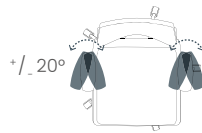

Accoudoirs ajustables : 4D ou 1D
4D ou 1D ajustable armrests
Verstelbare armleuningen: 4D of 1D