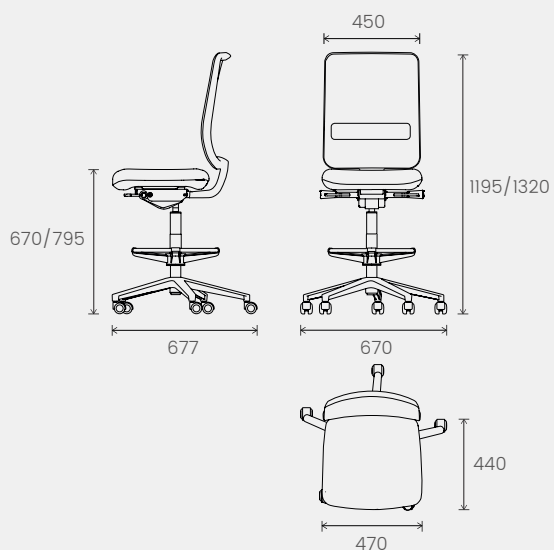

Mécanisme au choix : autorégulé ou confort
Choice of mechanism: self-regulating or comfort
Mechanisme naar keuze: zelfregelend of comfort