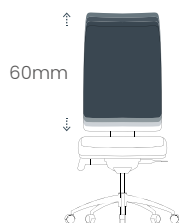

RÉGLAGES & MÉCANISMES MECHANISMS & ADJUSTMENTS REGELFUNCTIES EN MECHANISMEN

Dossier réglable en hauteur
Height-adjustable backrest
In hoogte verstelbare rug