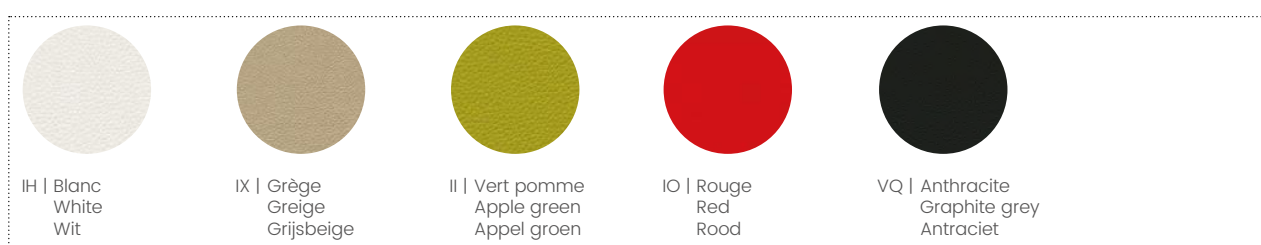

Ginkgo (85% PVC / 15% coton - cotton - katoen) - Cat C

DÉLAI ⁽²⁾

S Exclusivité / Exclusive to / Exclusiviteit
SIGNATURE BY EOL

⁽¹⁾ STOCK / STOCK / VOORRAAD

⁽²⁾ DÉLAI / ON REQUEST / MET LEVERTIJD