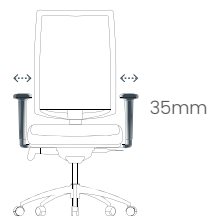

Accoudoirs ajustables : 4D ou 1D
4D ou 1D ajustable armrests
Verstelbare armleuningen: 4D of 1D