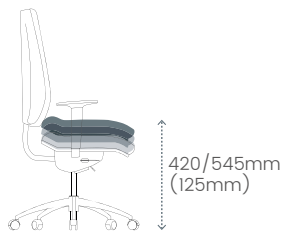

**ASSISE REGLABLE EN HAUTEUR - HEIGHT AND DEPTH ADJUSTABLE SEAT -
IN HOOGTE EN DIEPTE VERSTELBARE ZIT**