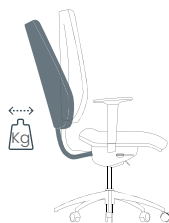

RÉGLAGES & MÉCANISMES MECHANISMS & ADJUSTMENTS REGELFUNCTIES EN MECHANISMEN

Dossier réglable en hauteur
Height-adjustable backrest
In hoogte verstelbare rug

Meca synchrone
Synchro mechanism
Synchroon mechanisme

Inclinaison du dossier
4 à 5 positions
Backrest inclination
adjustment (4 or 5 positions)
Neigingshoek van de rug in
4 of 5 posities

Tension basculement
Tilt tension adjustment
Regelbare weerstand

Au choix :

3 synchro mechanisms with backrest tilt tension adjustment feature :

- Using a forward positioned handwheel (comfort version)
- Using a lever on the side of the seat + seat depth adjustment (ergonomic version)