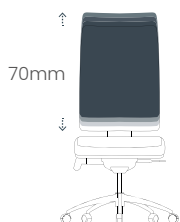

RÉGLAGES & MÉCANISMES MECHANISMS & ADJUSTMENTS REGELFUNCTIES & MECHANISMEN

DOSSIER RÉGLABLE - ADJUSTABLE BACKREST - VERSTELBARE RUG

Dossier résille et tissu
Mesh and fabric backrest
Rug in Mesh & Stof