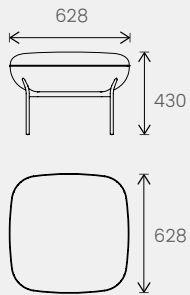

SYNOPTIQUE OVERVIEW OVERZICHT

Assise 1 place - 1 person seat - 1-zits

Piètement métal - Metal base - Metaal onderstel