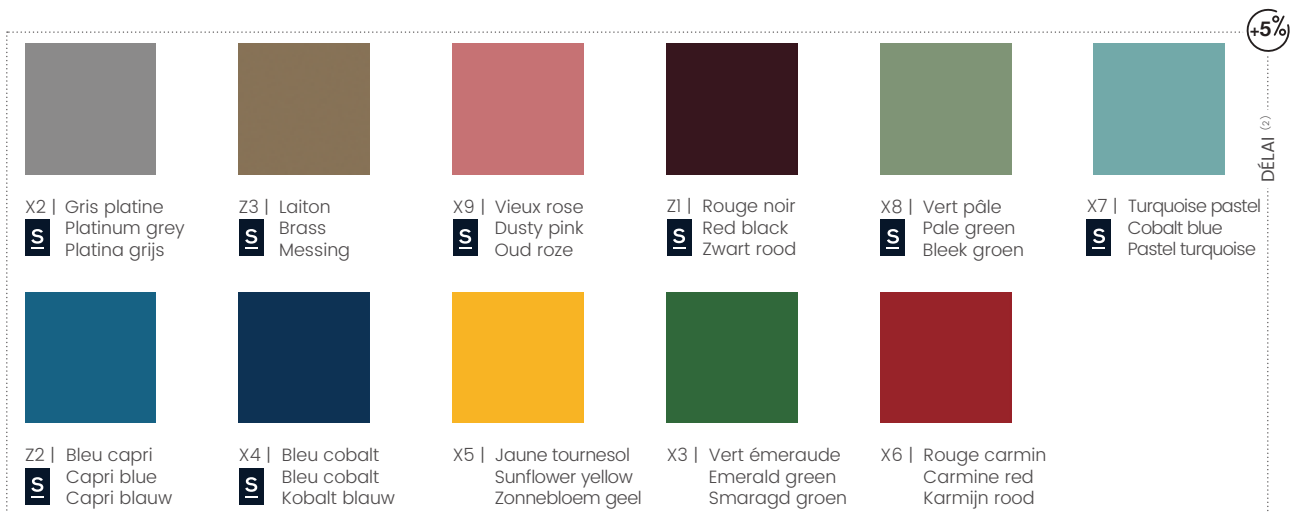

+5% majoration de 5% sur le PP HT indiqué
5% mark-up on the RRP excl. tax
meerprijs van 5% op de opgegeven verkopprijs excl. BTW

(1) STOCK / STOCK / VOORRAAD
(2) DÉLAI / ON REQUEST / MET LEVERTIJD

S Exclusivité / Exclusive to / Exclusiviteit
SIGNATURE BY EOL