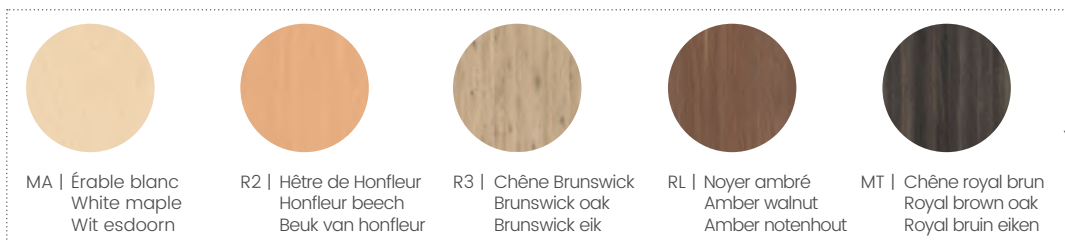

8. STAR

MÉLAMINE (Plateau dikte 25 mm) - MELAMINE (Worktop 25 mm thick) - MELAMINE (Bladdikte 25 mm)

MÉTAL (piétements) - METAL (legs) - METAAL (onderstel)