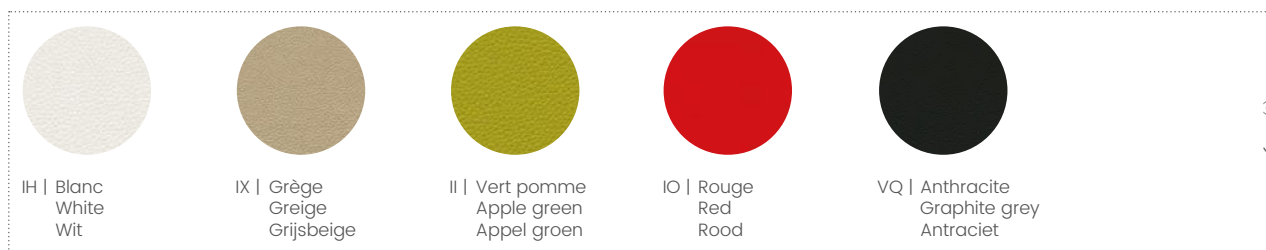

Ginkgo (85% PVC/ 15% coton - cotton - katoen) - Cat C