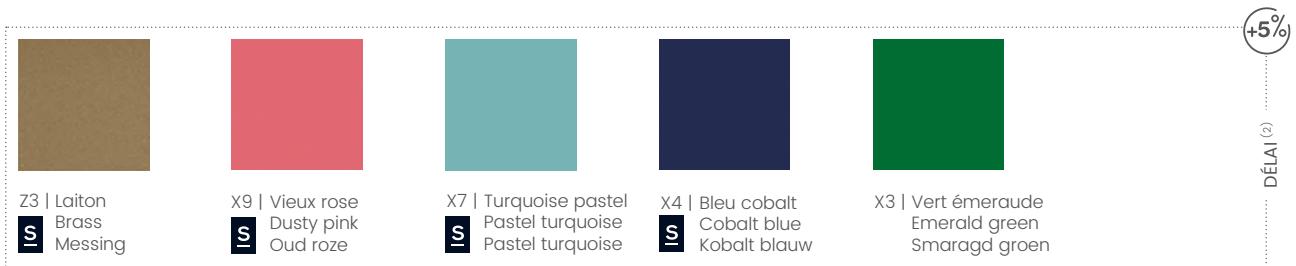

2. METAL (piétement des assises et tables) – METAL (table and seat legs) – METAAL (onderstellen van zittingen en tafels)