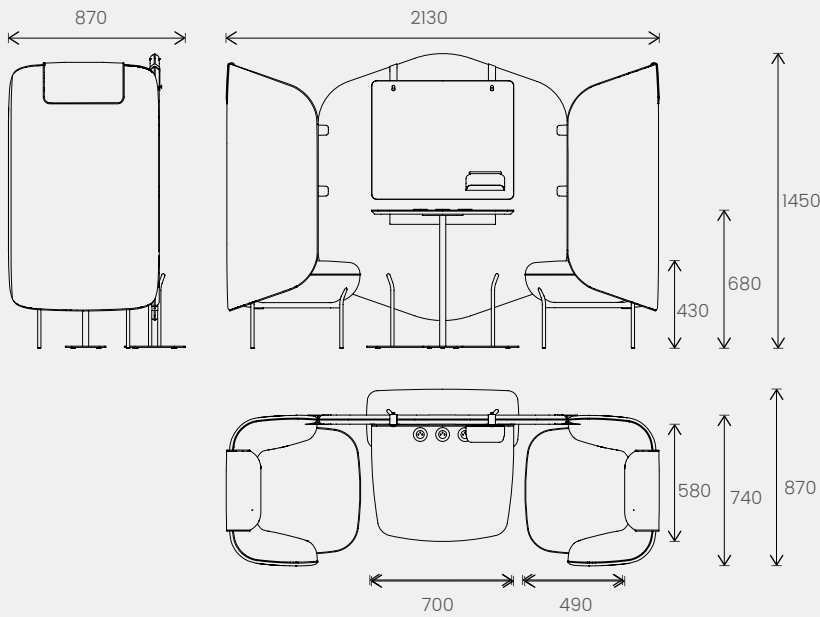

Plateau linoléum - Linoleum worktop - Linoleum blad

Tablette pivotante - Rotatable writing shelf - Draaibaar schrijfplateau

Plateau mélamine - Melamine worktop - Melamine blad

Plateau linoléum - Linoleum worktop - Linoleum blad

Hauteur tablette au sol : H. 650 mm  
 Writing shelf height from floor : H. 650 mm  
 Plateauhoogte : H. 650 mm

Espace réunion 2 places\*\*\* - 2-seat meeting space\*\*\* - 2-zits vergaderruimte\*\*\*

Espace réunion 4 places\*\*\* - 4-seat meeting space\*\*\* - 4-zits vergaderruimte\*\*\*