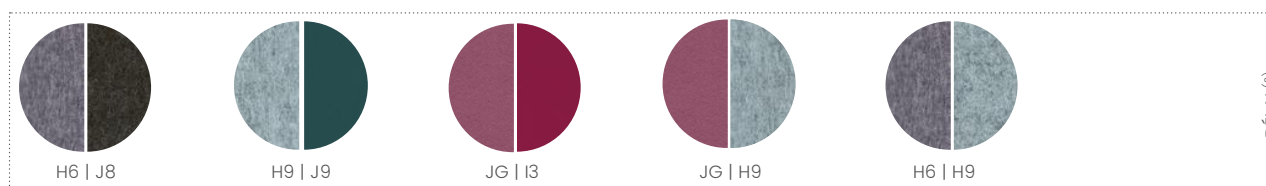

DÉLAI <sup>(2)</sup>

**5 associations bicolores Blazer - 5 two-colour mixes Blazer - 5 tweekleurige combinaties Blazer**  
Couleurs au choix sur l'assise ou le dossier - Choice of colours for seat or backrest - Kleuren naar keus voor zitting of rugleuning