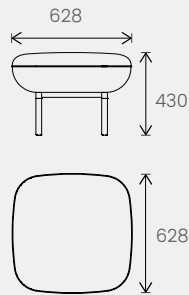

Piètement bois - Wood base - Hout onderstel