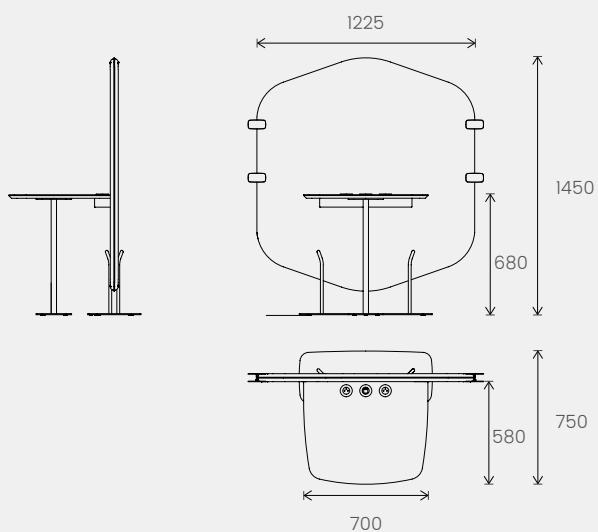

Cloison avec table** pour espace réunion 2 places - Partition screen with table** for meeting space 2 seats - Wand met tafel** voor 2-zits vergaderruimte

Piètement métal - Metal base - Metaal onderstel

Cloison avec table** pour espace réunion 4 places - Partition screen with table** for meeting space 4 seats - Wand met tafel** voor 4-zits vergaderruimte

Piètement métal - Metal base - Metaal onderstel