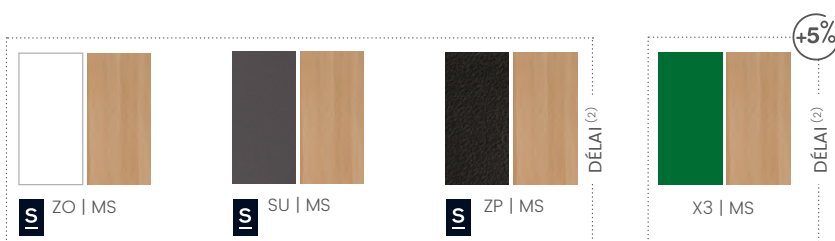

3. METAL/BOIS HETRE NATUREL MS (piétement des assises) – METAL/WOOD NATURAL BEECH MS (seat legs) – METAAL/HOUT NATUREL BEUKEN MS (onderstellen van zittingen)

S Exclusivité / Exclusive to / Exclusiviteit
SIGNATURE BY EOL

+5% Majoration de 5% sur le PPHT indiqué
5 percent mark-up on the RRP excl. tax
Meerprijs van 5% op de opgegeven verkoopprijs excl. BTW

⁽¹⁾ STOCK / STOCK / VOORRAAD
⁽²⁾ DÉLAI / ON REQUEST / MET LEVERTIJD