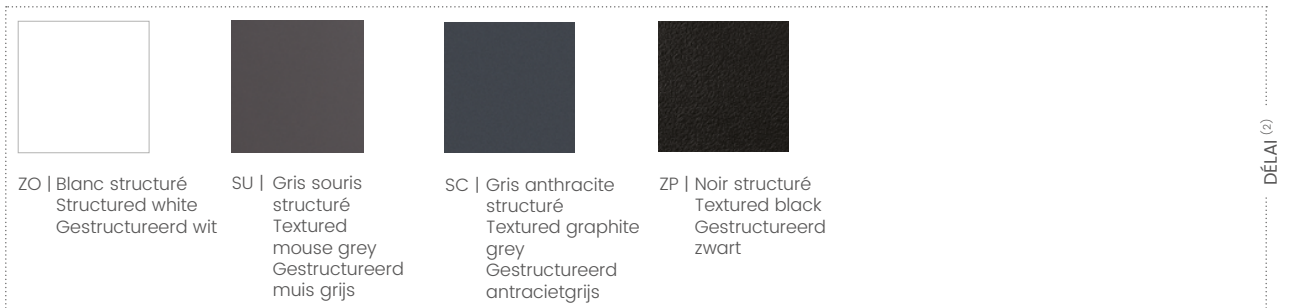

2. METAL (piétement des assises et tables) – METAL (table and seat legs) – METAAL (onderstellen van zittingen en tafels)