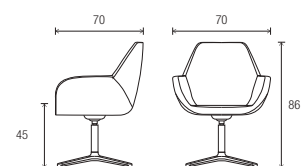

Piètement central base ronde<sup>(1)</sup>

Piètement central 4 branches<sup>(1)</sup>

Piètement sur roulettes<sup>(1)</sup> **new**

Pouf carré

Table basse ronde

(1) Largeur d'assise : 43 cm, profondeur d'assise : 46 cm.