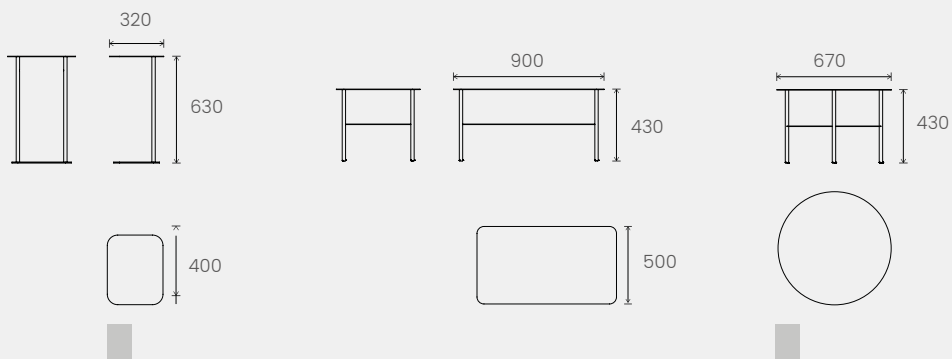

#### Assise 3 places - 3-seater bench - Zitje, 3 plaatsen

Stock / Voorraad

Module d'angle 60° - 60° angle module - Hoekzitzje 60°

Pouf - Footstool - Poef

Tables - Tables - Tafels

**MATIÈRES** & COULEURS

—

**MATERIALS** & COLOURS