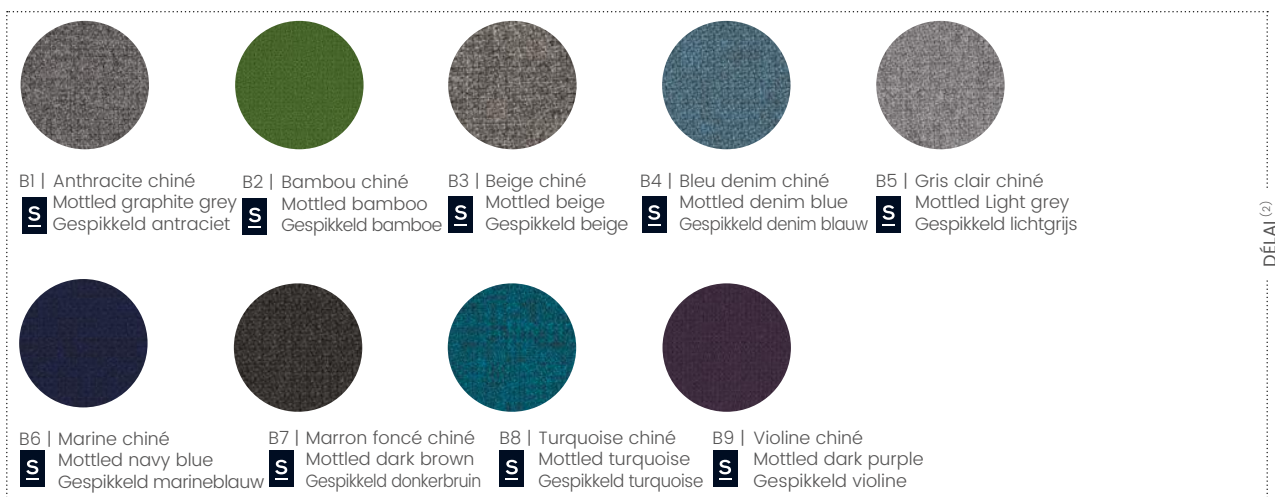

Step mélange (100% Trevira CS) – Cat B