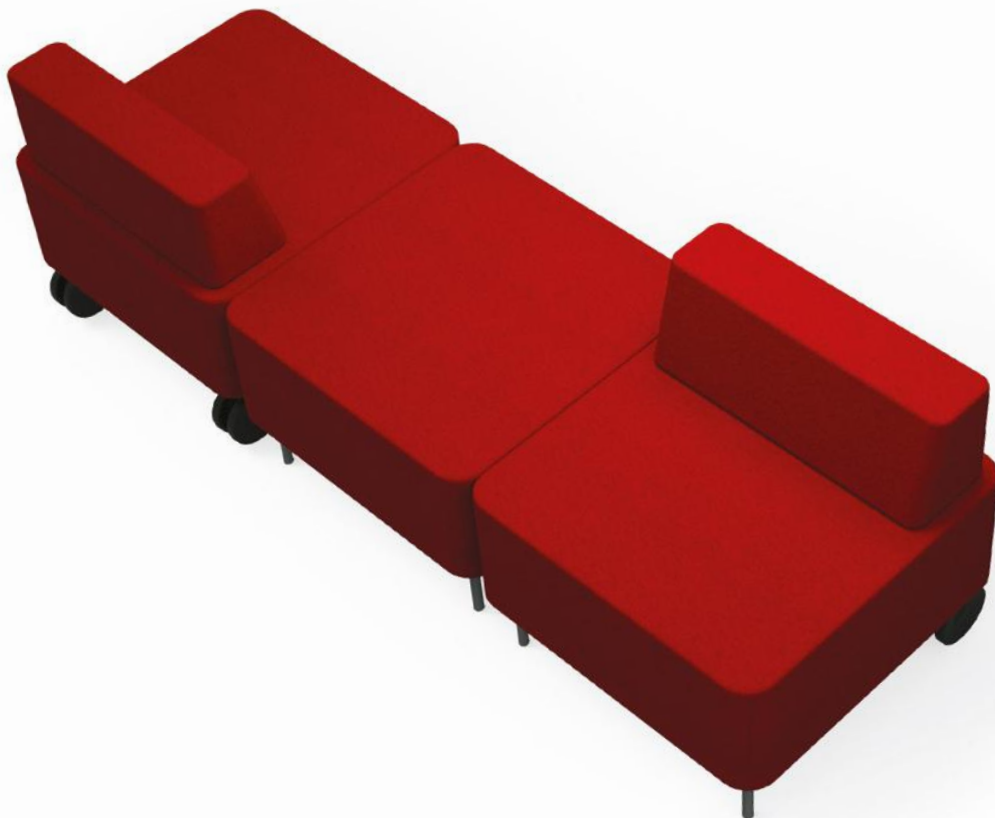

JOUER AVEC LES COULEURS ET LES FORMES
PLAY WITH COLORS AND FORMS
SPELEN MET KLEUREN EN VORMEN

Associée à une large palette de finitions, ZELIE permet de créer des associations de couleurs et d'aménager des espaces personnalisés.

With a wide selection of finishes, ZELIE allows colours to be combined and bespoke spaces to be created.

Gecombineerd met een breed scala aan afwerkingen, maakt ZELIE het mogelijk om kleurencombinaties te maken en aangepaste ruimtes te scheppen.