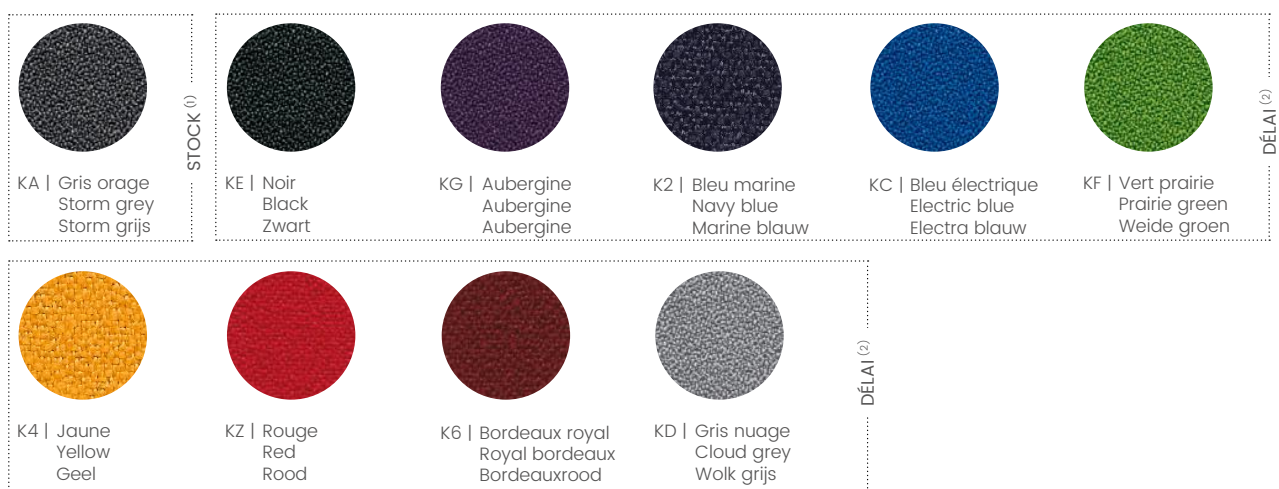

I. TISSUS - FABRICS - STOFFEN

Bondai (100% polyester) - Cat A