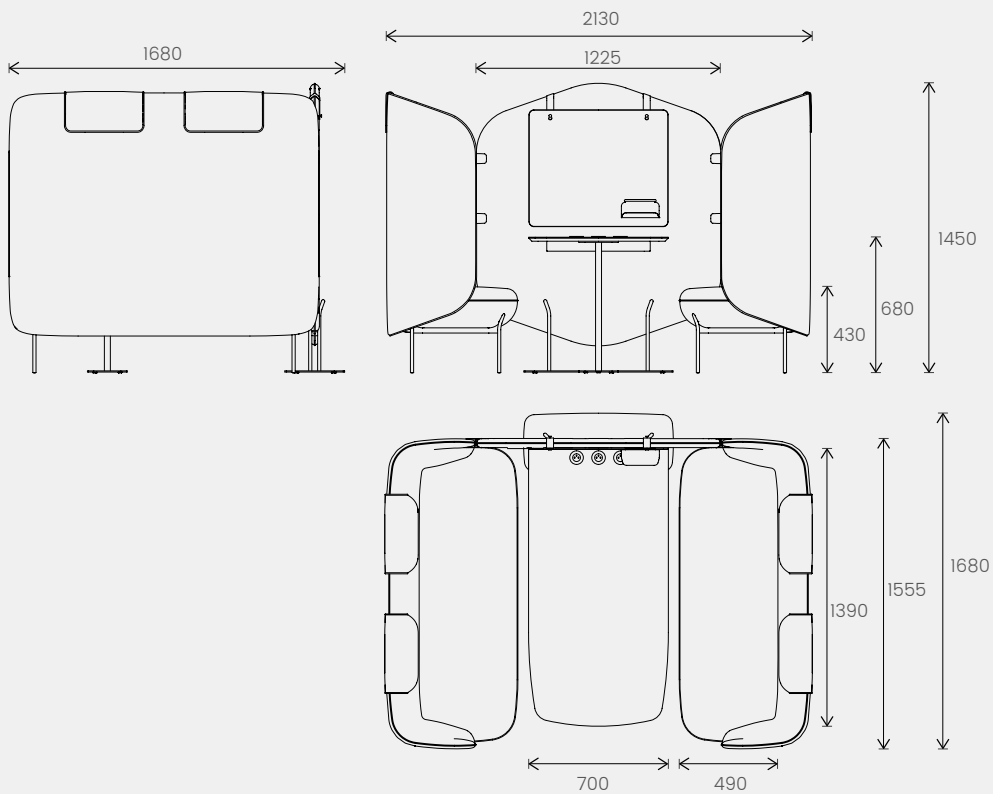

Plateau linoléum - Linoleum worktop - Linoleum blad

Tablette pivotante - Rotatable writing shelf - Draaibaar schrijfplateau

Plateau mélamine - Melamine worktop - Melamine blad

Plateau linoléum - Linoleum worktop - Linoleum blad

Hauteur tablette au sol : H. 650 mm  
 Writing shelf height from floor : H. 650 mm  
 Plateauhoogte : H. 650 mm

Espace réunion 2 places\*\*\* - 2-seat meeting space\*\*\* - 2-zits vergaderruimte\*\*\*

Espace réunion 4 places\*\*\* - 4-seat meeting space\*\*\* - 4-zits vergaderruimte\*\*\*