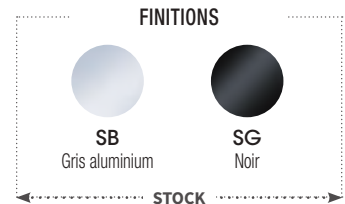

## POUTRES SANS TABLETTE

2 places - L. 128 cm  
3 places - L. 190 cm  
4 places - L. 216 cm assises débordantes

Réf.	FINITIONS	
	Traverse noire	Traverse aluminium
6 490 003 + fin.		
6 490 005 + fin.		
6 490 007 + fin.		