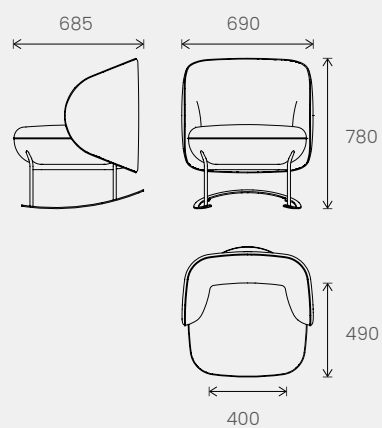

## Canapé silence 2 places - 2 seat cocooning wingback sofa - 2-zits stiltefauteuil

Piètement métal - Metal base - Metaal onderstel

Piètement bois - Wood base - Hout onderstel

## Rocking chair - Rocking chair - Rocking chair

Piètement métal - Metal base - Metaal onderstel

Cloison avec table\*\* pour espace réunion 2 places - Partition screen with table\*\* for meeting space 2 seats - Wand met tafel\*\* voor 2-zits vergaderruimte