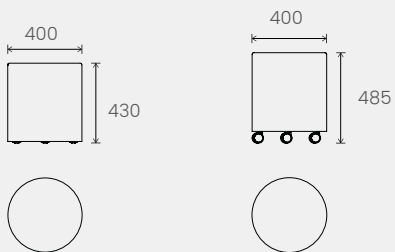

#### Assise 3 places - 3-seater bench - Zitje, 3 plaatsen

Stock / Voorraad

Module d'angle 60° - 60° angle module - Hoekzitzje 60°

Pouf - Footstool - Poef

Tables - Tables - Tafels

**MATIÈRES** & COULEURS

—

**MATERIALS** & COLOURS