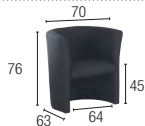

# CHEST

Structure interne  
en bois multiplis

Mousse  
polyuréthane

Équipé  
de 5 patins

FAUTEUIL 1 PLACE L. 70 CM

Réf.

Bondai  
(Cat. A)

Simili cuir  
(Cat. B)