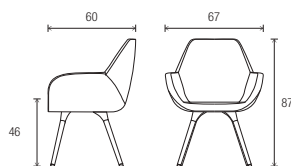

* Surpiqûres blanches pour les coloris noirs (TS, T2, DO, YB). Surpiqûres noires pour tous les autres coloris.

DÉLAI : 6 semaines

4 pieds bois⁽¹⁾