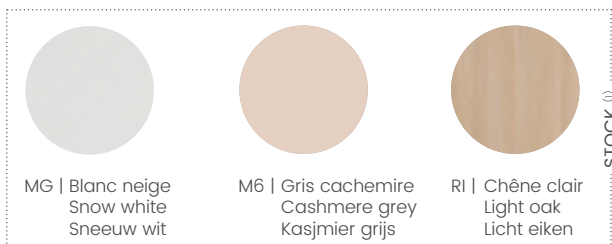

8. STAR

MÉLAMINE (Plateau dikte 25 mm) - MELAMINE (Worktop 25 mm thick) - MELAMINE (Bladdikte 25 mm)

MÉTAL (piétements) - METAL (legs) - METAAL (onderstel)