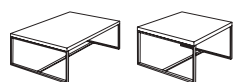

## SUSHI

Table rectangulaire - H. 32 x L. 110 x P. 70 cm

6 513 004 + décor + SB

Table carrée - H. 32 x L. 60 x P. 60 cm

6 513 003 + décor +SB