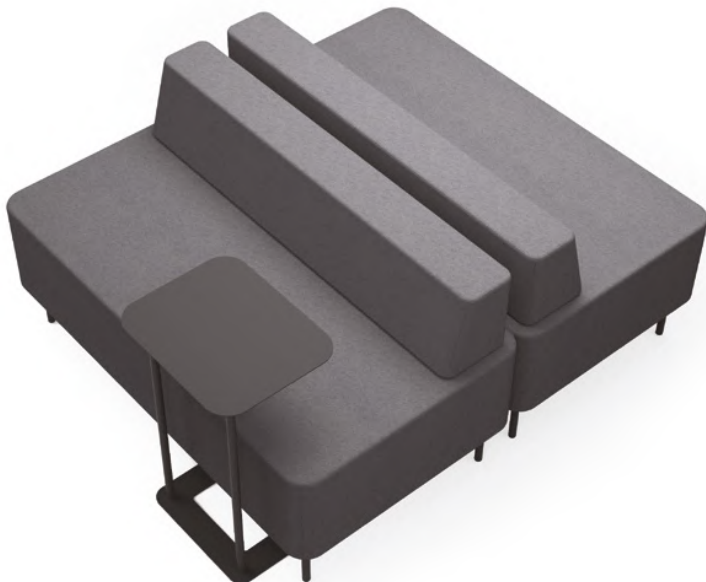

Échange informel
Informal exchanges
Informele uitwisseling