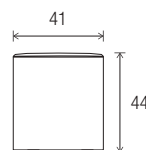

Piètement central base ronde<sup>(1)</sup>

Piètement central 4 branches<sup>(1)</sup>

Piètement sur roulettes<sup>(1)</sup> **new**

Pouf carré

Table basse ronde

(1) Largeur d'assise : 43 cm, profondeur d'assise : 46 cm.