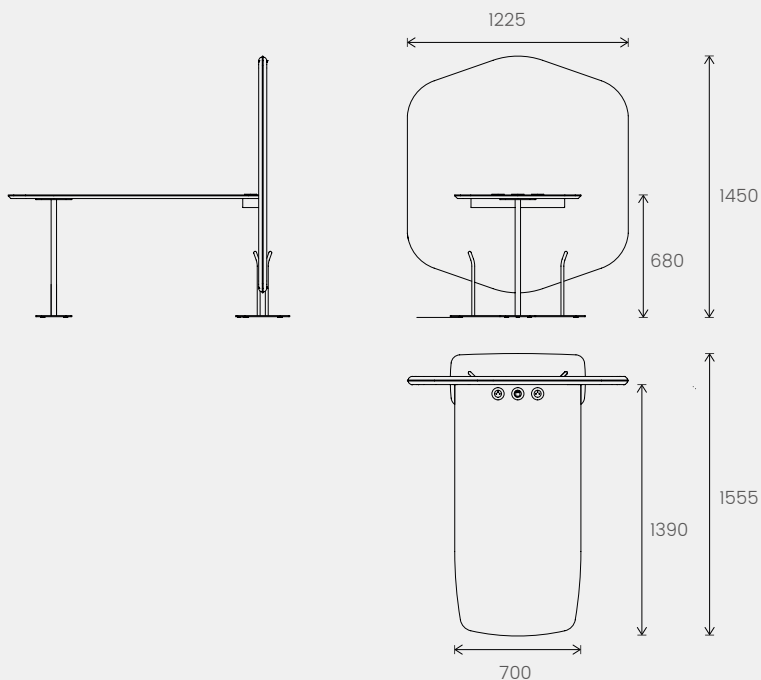

**Plateau table pré-percé en 3 points pour l'électrification (à commander séparément)
**Pre-drilled worktop (3 openings) to accommodate socket feeds (ordered separately)
**Blad op 3 punten voorbereid voor elektrificatie (afzonderlijk te bestellen)