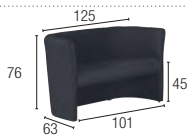

Réf.

Bondai
(Cat. A)

Simili cuir
(Cat. B)

6 409 003 + tis.

CANAPÉ 2 PLACES L. 125 CM