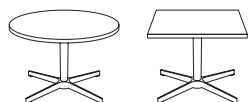

## STAR

Table ronde - H. 45 cm Ø 75 cm

6 300 001 + décor + SQ

Table carrée - H. 45 x L. 60 x P. 60 cm

6 300 002 + décor + SQ