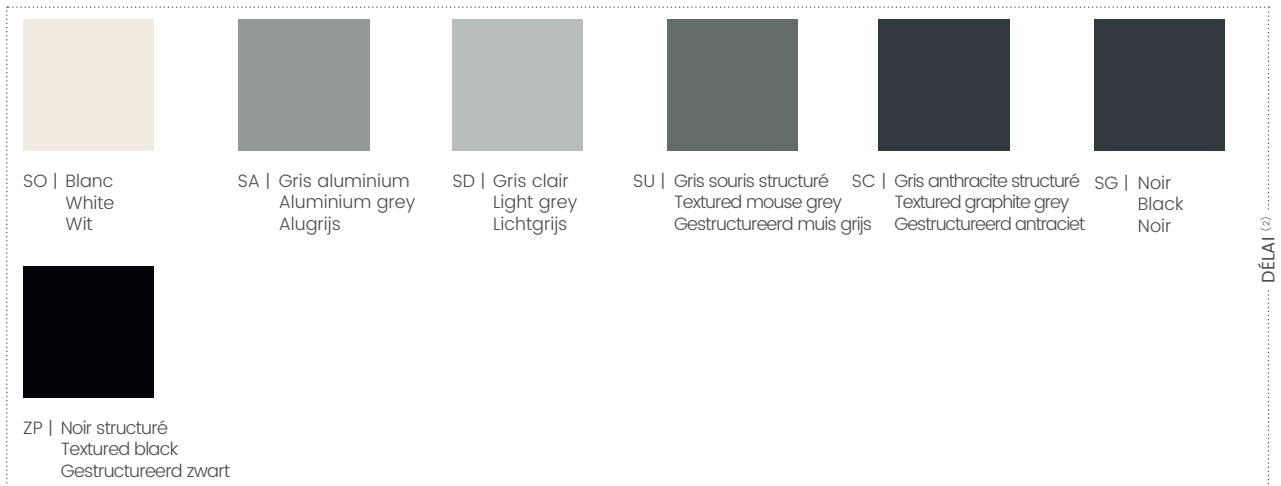

+5% majoration de 5% sur le PP HT indiqué
5% mark-up on the RRP excl. tax
meerprijs van 5% op de opgegeven verkopprijs excl. BTW

(1) STOCK / STOCK / VOORRAAD
(2) DÉLAI / ON REQUEST / MET LEVERTIJD

S Exclusivité / Exclusive to / Exclusiviteit
SIGNATURE BY EOL