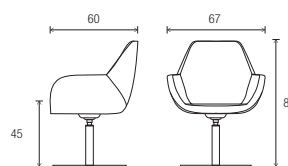

Piètement central base ronde<sup>(1)</sup>

Piètement central 4 branches<sup>(1)</sup>

Piètement sur roulettes<sup>(1)</sup> **new**

Pouf carré

Table basse ronde

(1) Largeur d'assise : 43 cm, profondeur d'assise : 46 cm.