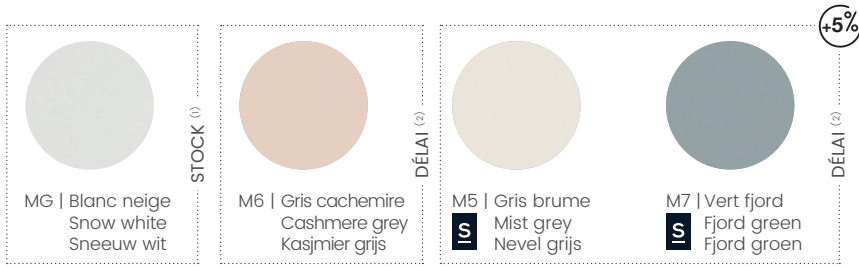

4. EVASION

MÉLAMINE (Plateau ép. 25 mm) - MELAMINE (Worktop 25 mm thick) - MELAMINE (Bladdikte 25 mm)

MÉTAL (structure) - METAL (structure) - METAAL (structuur)