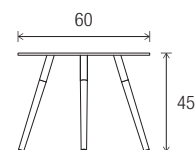

Piètement central base ronde<sup>(1)</sup>

Piètement central 4 branches<sup>(1)</sup>

Piètement sur roulettes<sup>(1)</sup> **new**

Pouf carré

Table basse ronde

(1) Largeur d'assise : 43 cm, profondeur d'assise : 46 cm.