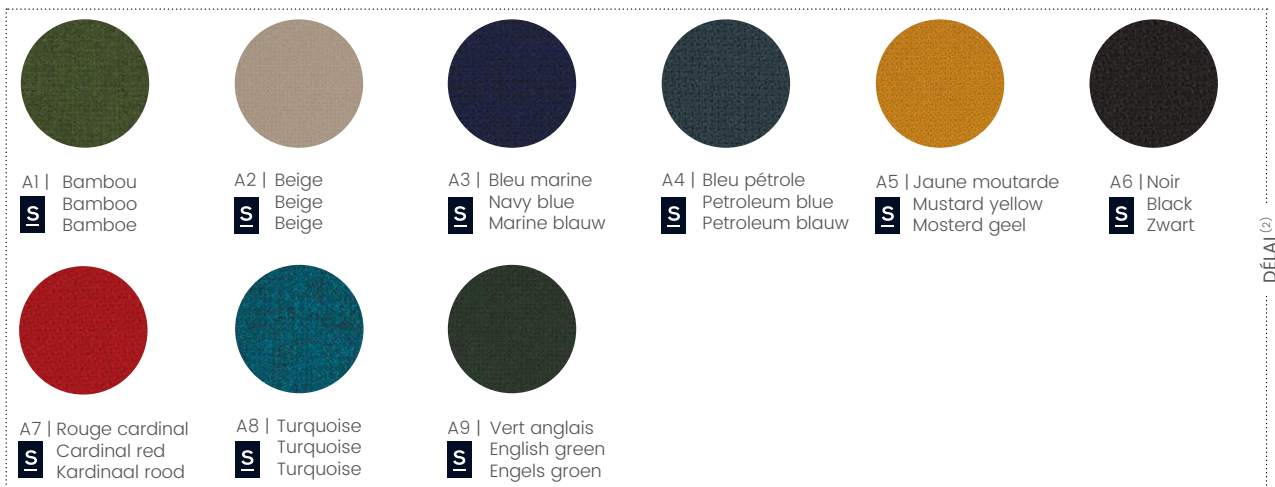

Step (100% Trevira CS) – Cat B