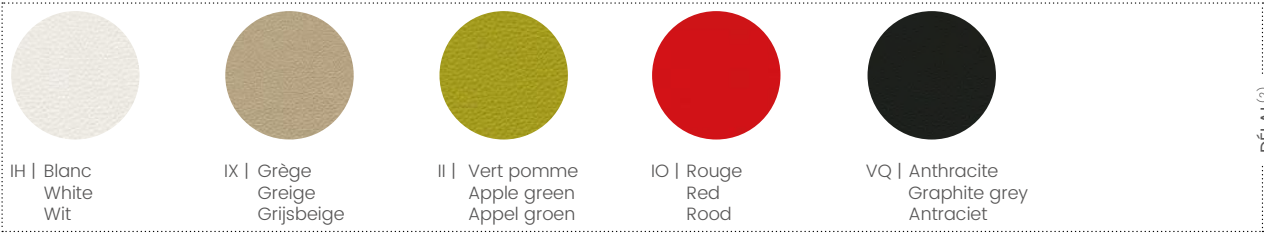

<sup>(2)</sup> DÉLAI / ON REQUEST / MET LEVERTIJD

**Ginkgo** (85% PVC / 15% coton - cotton - katoen) - Cat C

DÉLAI (2)

**Blazer** (100% laine vierge - virgin wool - scheerwol) - Cat D

DÉLAI (2)

**6 associations bicolores Blazer - 6 two-colour mixes Blazer - 6 tweekleurige combinaties Blazer**  
Couleurs au choix sur l'assise ou le dossier - Colours for the seat or backrest - Kleuren naar keus voor zitting of rugleuning