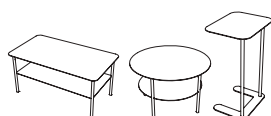

## ZELIE

Table rectangulaire - H. 43 x L. 90 x P. 50 cm

6 097 002 + fin.

Table ronde - H. 43 cm Ø 67 cm

6 097 001 + fin.

Table écritoire - H. 63 x L. 32 x P. 40 cm

6 097 024 + fin.