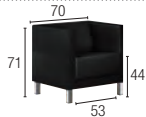

# GALWAY

Structure interne en bois multiplis

Mousse polyuréthane

4 pieds carrés chromés

FAUTEUIL 1 PLACE L. 70 CM

Réf.	Simili cuir Softline (Cat. A)	Tissu Xtreme (Cat. B)	Cuir (Cat. E)
------	-------------------------------	-----------------------	---------------