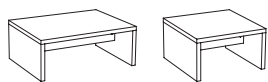

GUEST

Table rectangulaire - H. 40 x L. 110 x P. 70 cm

6 720 030 + décor

Table carrée - H. 40 x L. 70 x P. 70 cm

6 720 029 + décor

SUSHI