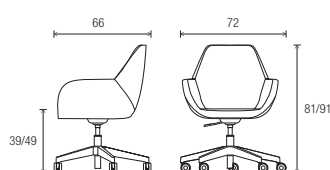

Piètement central base ronde<sup>(1)</sup>

Piètement central 4 branches<sup>(1)</sup>

Piètement sur roulettes<sup>(1)</sup> **new**

Pouf carré

Table basse ronde

(1) Largeur d'assise : 43 cm, profondeur d'assise : 46 cm.