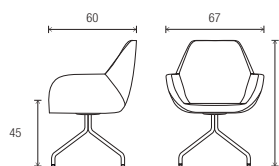

Piètement central base ronde<sup>(1)</sup>

Piètement central 4 branches<sup>(1)</sup>

Piètement sur roulettes<sup>(1)</sup> **new**

Pouf carré

Table basse ronde

(1) Largeur d'assise : 43 cm, profondeur d'assise : 46 cm.