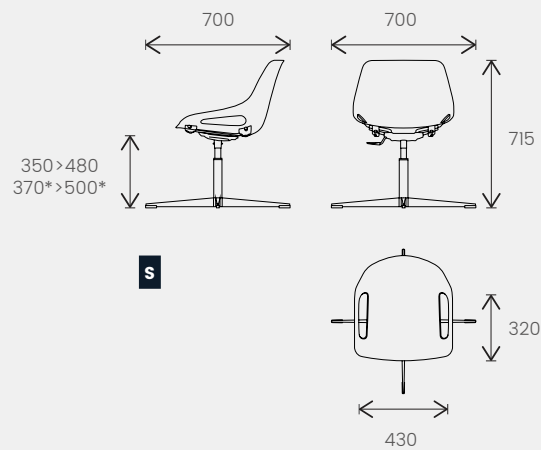

# SYNOPTIQUE OVERVIEW OVERZICHT

Chaise avec et sans placet d'assise - Chair with and without cushion pad - Stoel met en zonder zitkussen

4 pieds métal - 4 metal legs - 4 metalen poten

4 pieds bois - 4 wooden legs - 4 houten poten

Piètement conférence - Conference chair base - Conferentieonderstel

Piètement roulettes - Castor-mounted - Poten met wielen legs

\*Avec placet d'assise  
\*With cushion pad  
\*Met zitkussen

**S** Stock / Voorraad