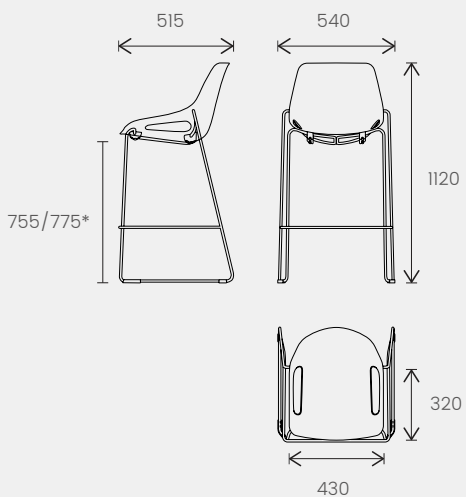

# SYNOPTIQUE OVERVIEW OVERZICHT

Chaise avec et sans placet d'assise - Chair with and without cushion pad - Stoel met en zonder zitkussen

4 pieds métal - 4 metal legs - 4 metalen poten

4 pieds bois - 4 wooden legs - 4 houten poten

Piètement conférence - Conference chair base - Conferentieonderstel

Piètement roulettes - Castor-mounted - Poten met wielen legs

\*Avec placet d'assise  
\*With cushion pad  
\*Met zitkussen

**S** Stock / Voorraad

Piètement traineau - Sled base - Sledeonderstel

Piètement traineau avec tablette - Sled base with writing shelf - Sledeonderstel met schrijfplateau

Tabouret - Stool - Kruk

Campus - Campus - Campus

\*Avec placet d'assise  
 \*With cushion pad  
 \*Met zitkussen