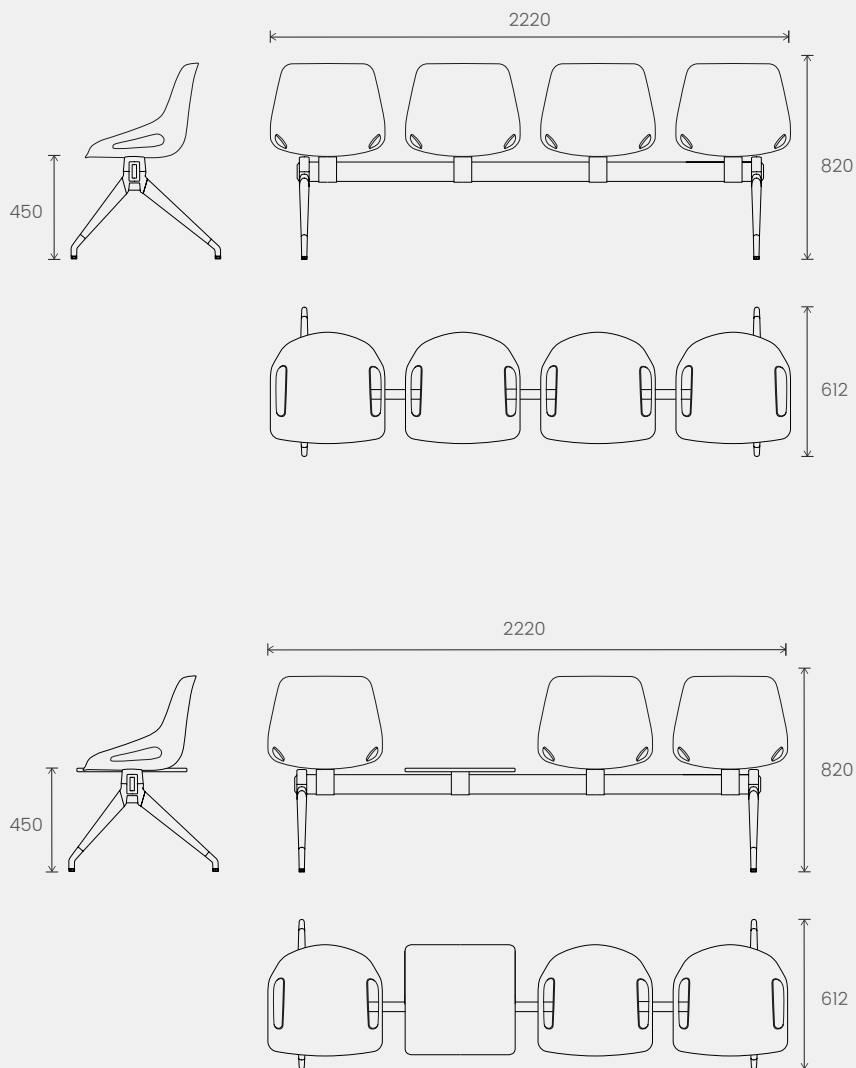

Poutre 4 places & poutre 3 places avec tablette - 4 seat bench unit & 3 seat bench unit with magazine shelf - 4-zits wachtbank & 3-zits wachtbank met tussentafel