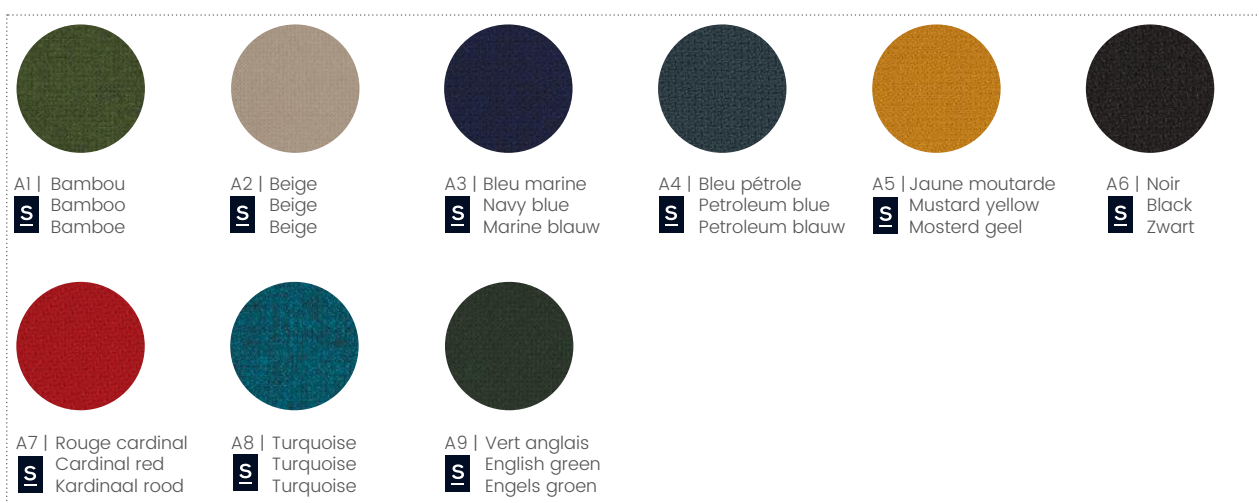

Step (100% Trevira CS) - Cat B

DÉLAI (2)