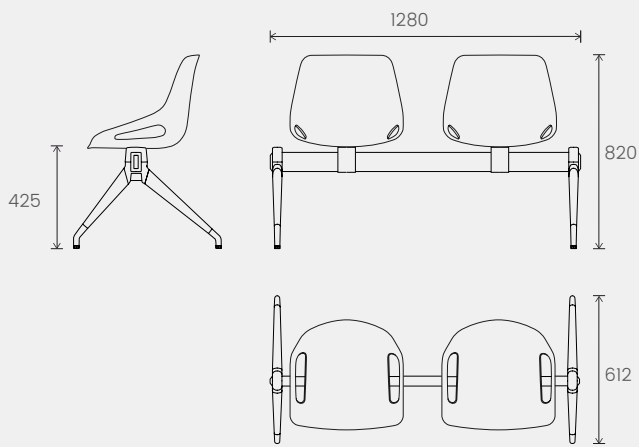

Poutres - Bench units - Wachtbanken

Poutre 2 places - 2 seat bench unit - 2-zits wachtbank