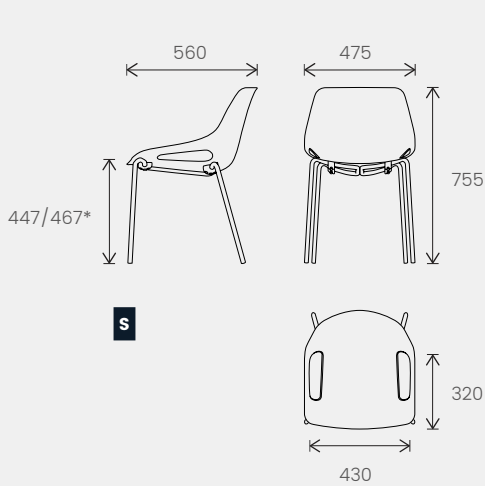

SYNOPTIQUE OVERVIEW OVERZICHT

Chaise avec et sans placet d'assise - Chair with and without cushion pad - Stoel met en zonder zitkussen

4 pieds métal - 4 metal legs - 4 metalen poten