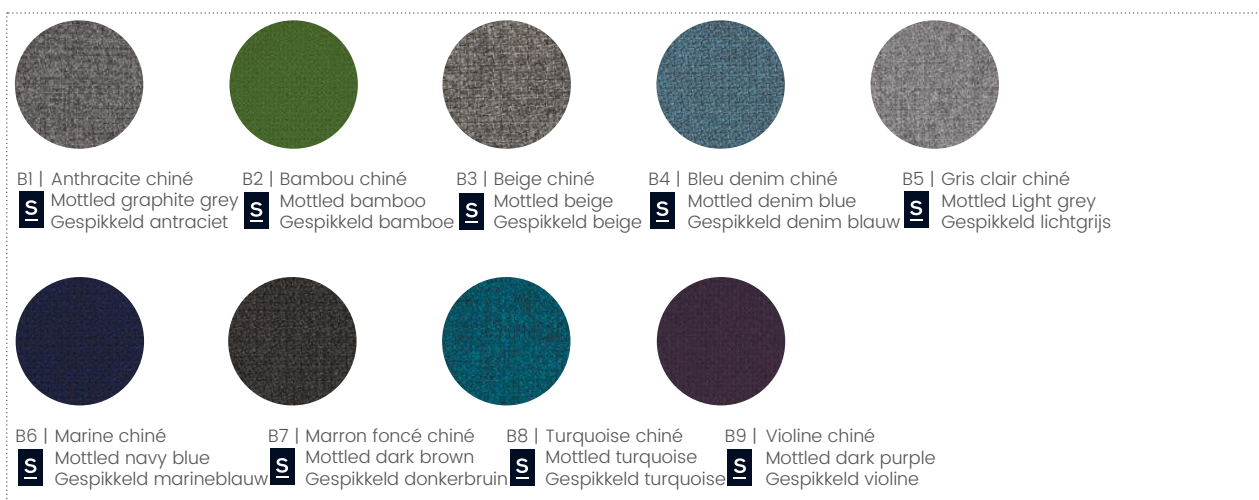

Step mélange (100% Trevira CS) - Cat B

DÉLAI (2)