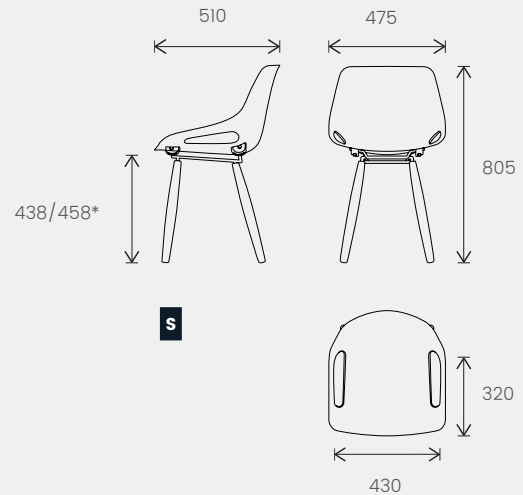

Poutre 3 places avec tablette  
3 seat bench unit with magazine shelf  
3-zits wachtbank met tussentafel

# SYNOPTIQUE OVERVIEW OVERZICHT

Chaise avec et sans placet d'assise - Chair with and without cushion pad - Stoel met en zonder zitkussen

4 pieds métal - 4 metal legs - 4 metalen poten

4 pieds bois - 4 wooden legs - 4 houten poten