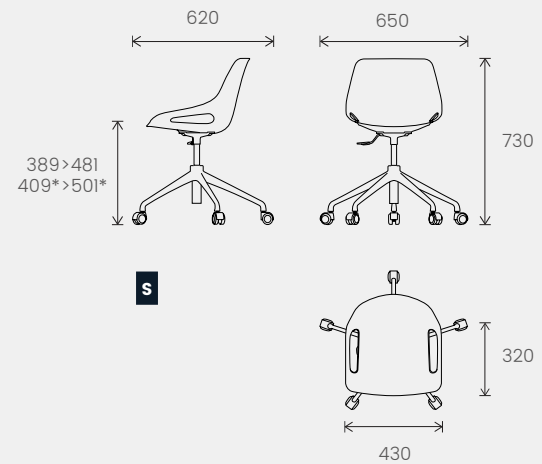

# SYNOPTIQUE OVERVIEW OVERZICHT

Chaise avec et sans placet d'assise - Chair with and without cushion pad - Stoel met en zonder zitkussen

4 pieds métal - 4 metal legs - 4 metalen poten

4 pieds bois - 4 wooden legs - 4 houten poten

Piètement conférence - Conference chair base - Conferentieonderstel

Piètement roulettes - Castor-mounted - Poten met wielen legs

\*Avec placet d'assise  
\*With cushion pad  
\*Met zitkussen

**S** Stock / Voorraad