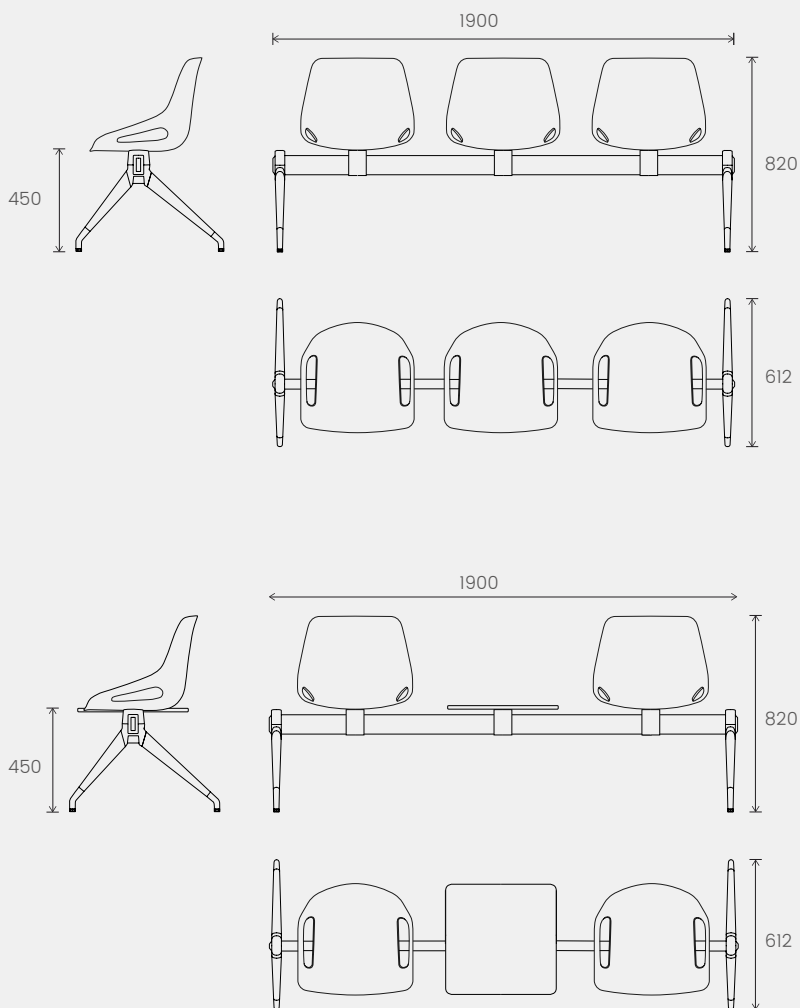

Poutre 3 places & 2 places avec tablette - 3 seat bench unit & 2 seat bench unit with magazine shelf - 3-zits wachtbank & 2-zits wachtbank met tussentafel