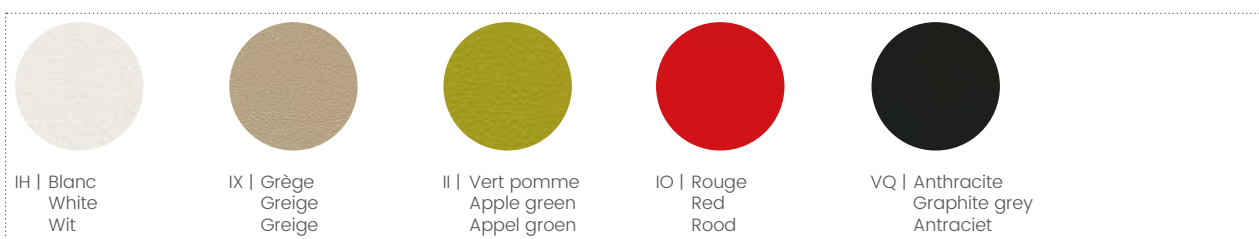

Ginkgo (85% PVC / 15% coton - cotton - katoen) - Cat C

DÉLAI (2)

IS Exclusivité / Exclusive to / Exclusiviteit
SIGNATURE BY EOL

(1) STOCK / STOCK / VOORRAAD

(2) DÉLAI / ON REQUEST / MET LEVERTIJD