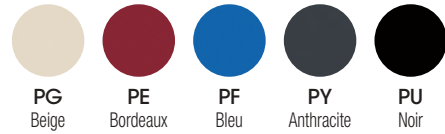

FINITIONS

5 coloris de polypropylène (+ col.)