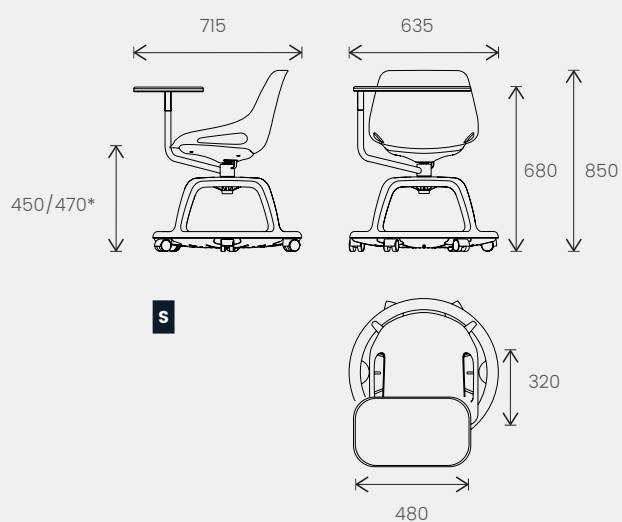

Piètement conférence - Conference chair base - Conferentieonderstel

Piètement roulettes - Castor-mounted - Poten met wielen legs

\*Avec placet d'assise  
\*With cushion pad  
\*Met zitkussen

**S** Stock / Voorraad

Piètement traineau - Sled base - Sledeonderstel

Piètement traineau avec tablette - Sled base with writing shelf - Sledeonderstel met schrijfplateau

Tabouret - Stool - Kruk

Campus - Campus - Campus

\*Avec placet d'assise  
 \*With cushion pad  
 \*Met zitkussen