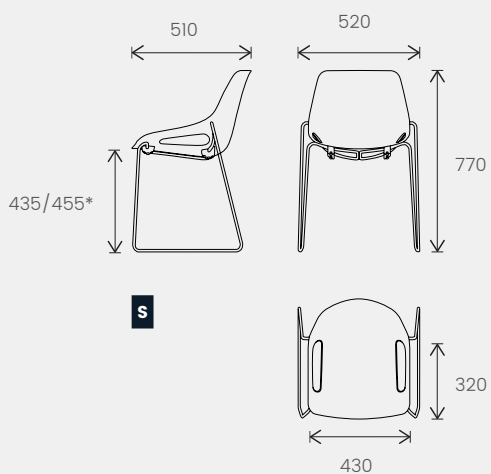

# SYNOPTIQUE OVERVIEW OVERZICHT

Chaise avec et sans placet d'assise - Chair with and without cushion pad - Stoel met en zonder zitkussen

4 pieds métal - 4 metal legs - 4 metalen poten

4 pieds bois - 4 wooden legs - 4 houten poten

Piètement conférence - Conference chair base - Conferentieonderstel

Piètement roulettes - Castor-mounted - Poten met wielen legs

\*Avec placet d'assise  
\*With cushion pad  
\*Met zitkussen

**S** Stock / Voorraad

Piètement traineau - Sled base - Sledeonderstel

Piètement traineau avec tablette - Sled base with writing shelf - Sledeonderstel met schrijfplateau

Tabouret - Stool - Kruk

Campus - Campus - Campus

\*Avec placet d'assise  
 \*With cushion pad  
 \*Met zitkussen