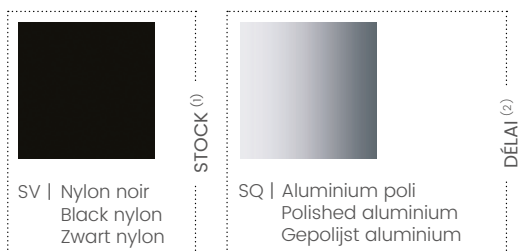

—

MATERIALS & COLOURS

MATERIALEN & KLEUREN

1. TISSUS (assise & dossier) – FABRICS (seat & backrest) – STOFFEN (zit & rug)

Bondai (100% polyester) – Cat A

Xtreme CS (100% polyester) – Cat B

⁽¹⁾ STOCK / STOCK / VOORRAAD
⁽²⁾ DÉLAI / ON REQUEST / MET LEVERTIJD

Step (100% Trevira) - Cat B

DÉLAI (2)

Step mélange (100% Trevira) - Cat B

DÉLAI (2)

Ginkgo (85% PVC/ 15% coton - cotton - katoen) - Cat C

DÉLAI (2)

Cuir - Leather - Leder - Cat E

2. PIÉTEMENT - LEGS - ONDERSTEL