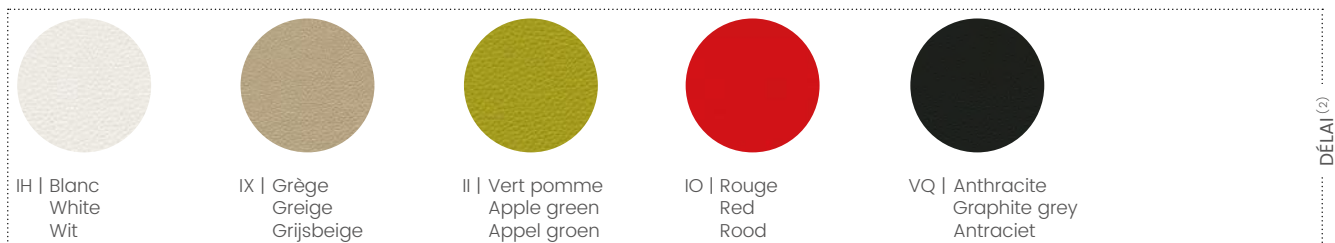

Step (100% Trevira) - Cat B

DÉLAI (2)

Step mélange (100% Trevira) - Cat B

DÉLAI (2)

Ginkgo (85% PVC/ 15% coton - cotton - katoen) - Cat C

DÉLAI (2)

Cuir - Leather - Leder - Cat E

2. PIÉTEMENT - LEGS - ONDERSTEL