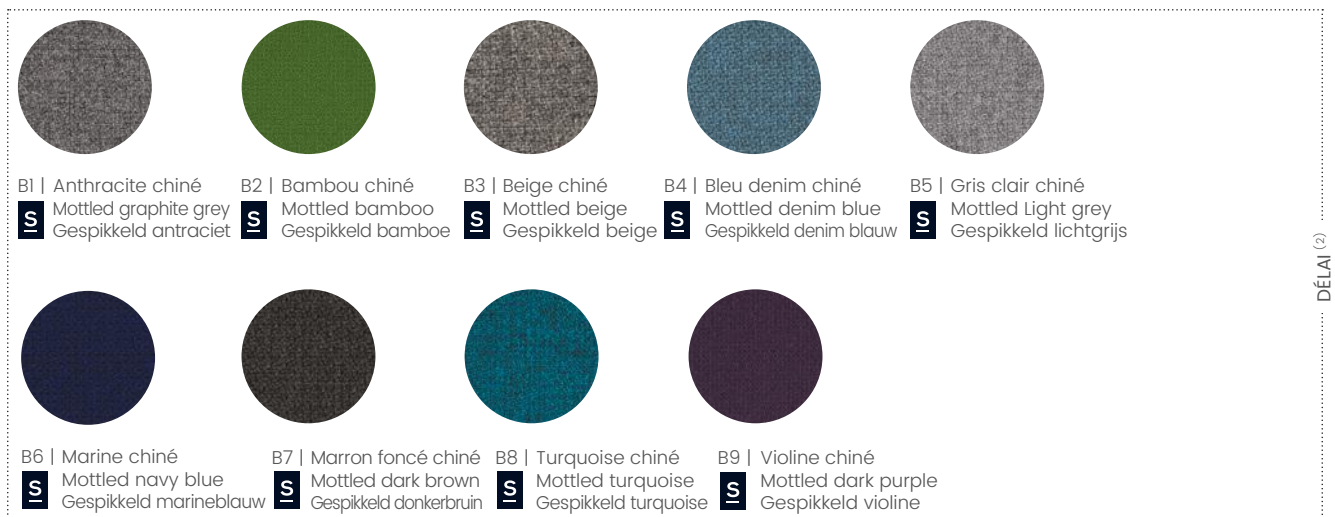

Step mélange (100% Trevira) - Cat B