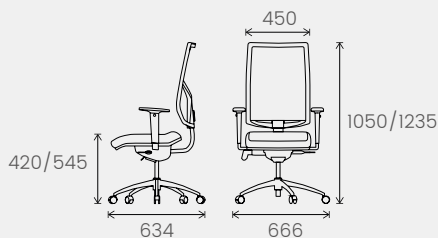

*Mécanisme au choix confort ou ergonomique
*Choice of mechanism: comfort or ergonomic
*Naar keuze met comfort of ergonomisch mechanisme

** Mécanisme ergo+
** Ergo+ mechanism
** Ergo+ mechanisme

DOSSIER RÉSILLE - MESH BACKREST - MESH RUG

Haut dossier* - High back* - Hoge rug*

Sans accoudoirs
Without armrests
Zonder armleuningen

Avec accoudoirs
With armrests
Met armleuningen

Haut dossier avec tête - High back chair with headrest - Hoge rug met hoofdsteun