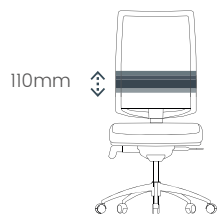

Soutien lombaire (dossier résille)
Lumbar support (mesh backrest)
Lendesteun (Rug in mesh)