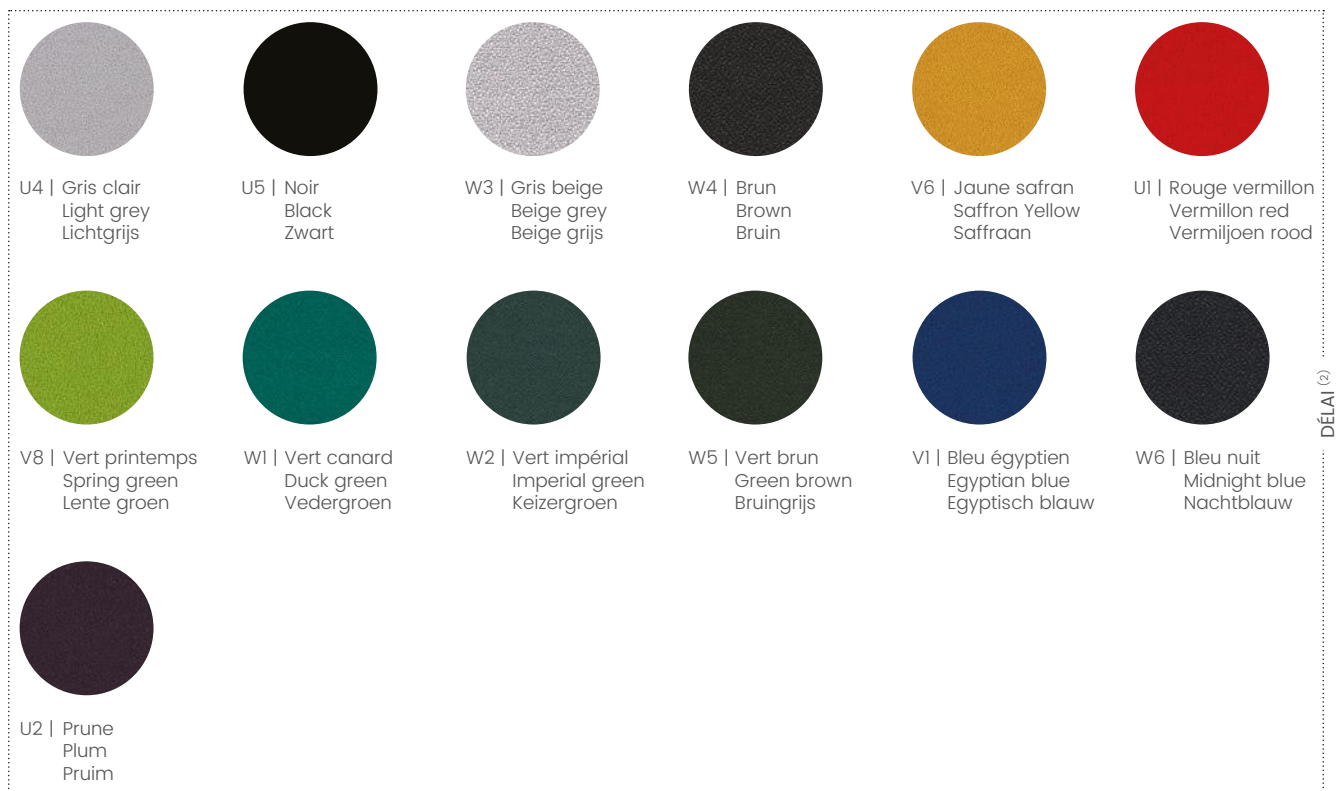

—

MATERIALS & COLOURS

MATERIALEN & KLEUREN

1. TISSUS (assise & dossier) – FABRICS (seat & backrest) – STOFFEN (zit & rug)

Bondai (100% polyester) – Cat A

Xtreme CS (100% polyester) – Cat B

⁽¹⁾ STOCK / STOCK / VOORRAAD
⁽²⁾ DÉLAI / ON REQUEST / MET LEVERTIJD