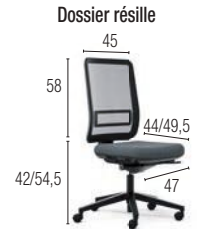

TARIF

En stock

Sur délai