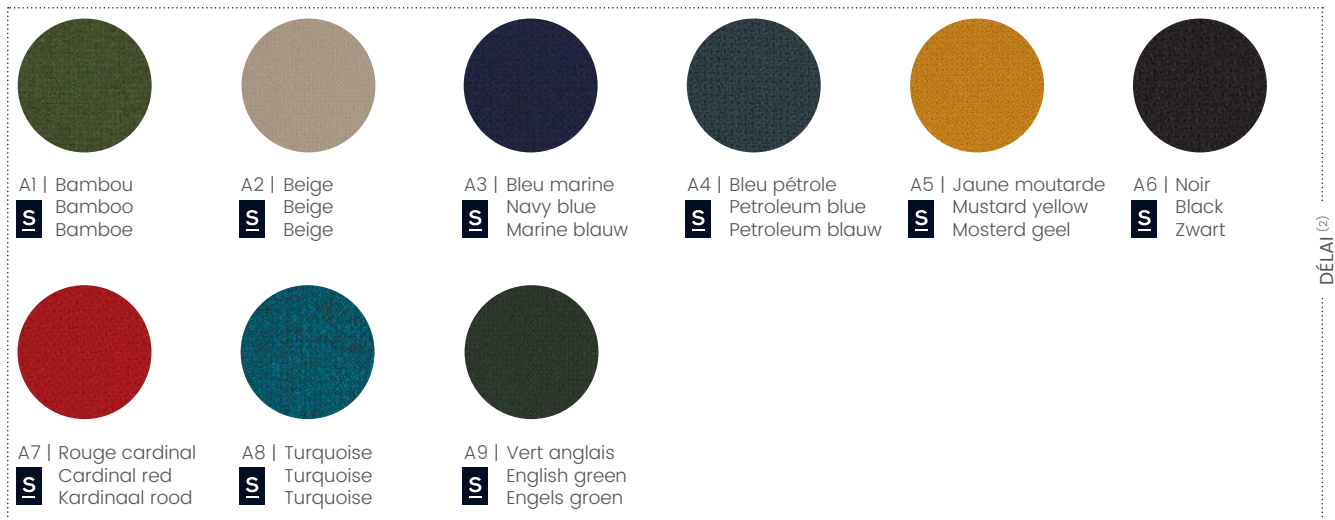

Step (100% Trevira) - Cat B