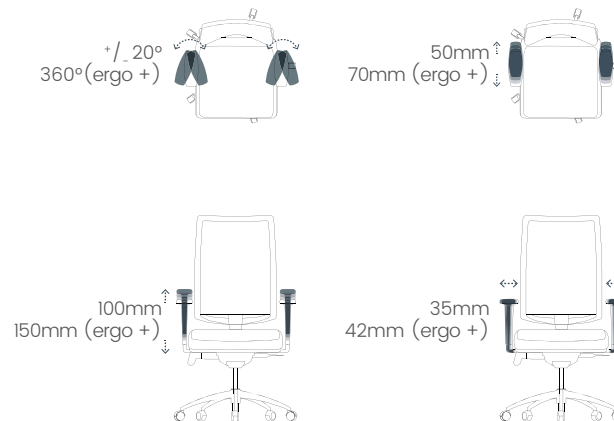

ACCOUDOIRS AJUSTABLES 1D OU 4D - 1D or 4D ADJUSTABLE ARMRESTS - ID OF 4D VERSTELBARE ARMLEUNINGEN