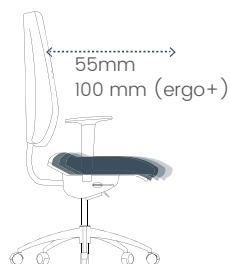

ASSISE RÉGLABLE EN HAUTEUR & PROFONDEUR
HEIGHT AND DEPTH ADJUSTABLE SEAT
IN HOOGTE EN DIEPTE VERSTELBARE ZIT