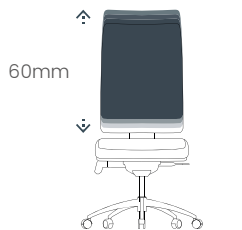

RÉGLAGES & MÉCANISMES MECHANISMS & ADJUSTMENTS REGLINGEN & MECHANISMEN

DOSSIER RÉGLABLE - ADJUSTABLE BACKREST - VERSTELBARE RUG

Dossier résille et tissu
Mesh and fabric backrest
Rug in Mesh & Stof