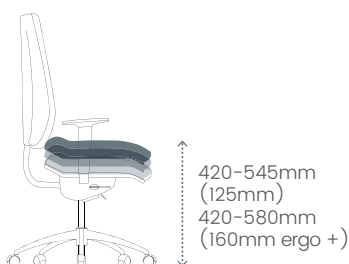

ASSISE RÉGLABLE EN HAUTEUR & PROFONDEUR
HEIGHT AND DEPTH ADJUSTABLE SEAT
IN HOOGTE EN DIEPTE VERSTELBARE ZIT